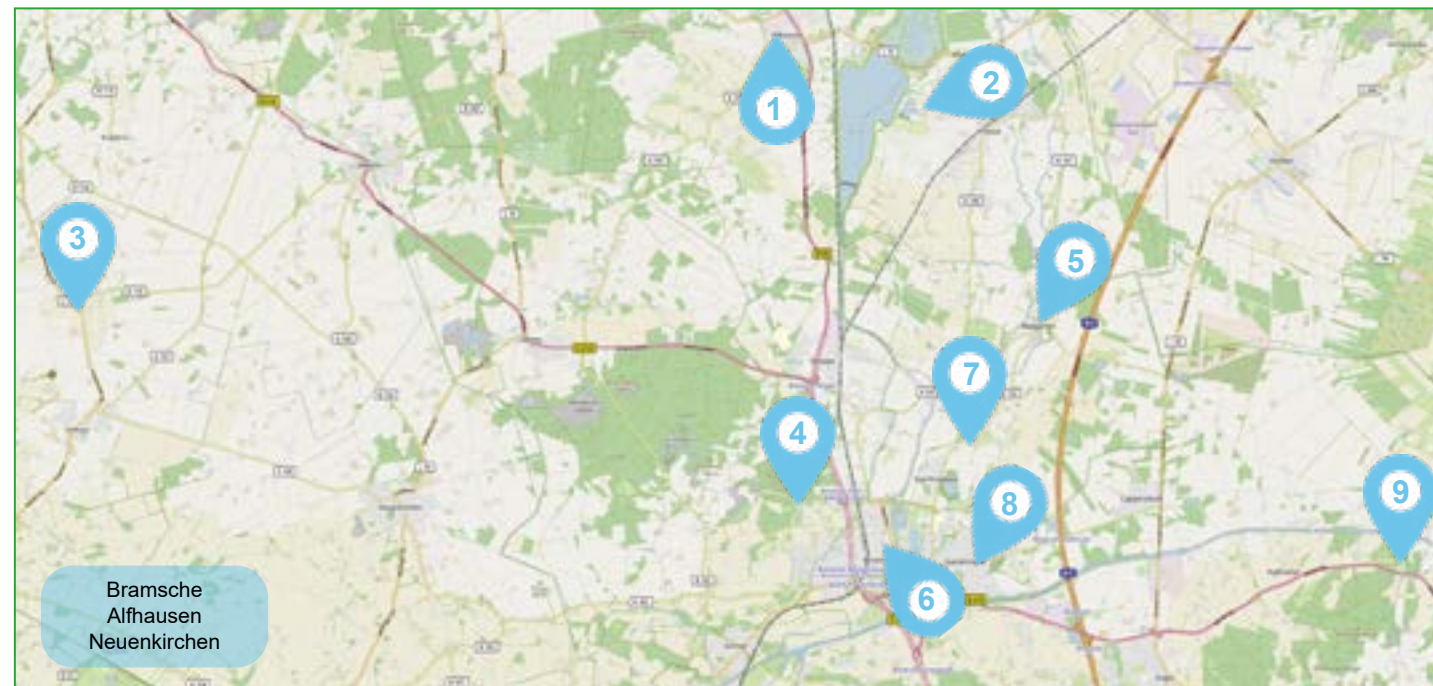

22. GASTRO-RAD-TOUR

Erradeln Sie das nördliche Osnabrücker Land und entdecken Sie abwechslungsreiche Gastronomie! Besuchen Sie an den beiden Sonntagen, dem 04. + 11. August, mindestens 5 teilnehmende Betriebe und holen Sie sich dort - neben einer kleinen kostenlosen Gaumenfreude - einen Stempel. Es winken Gutscheine von den teilnehmenden Gastronomen! Einsendeschluss in den Tourist-Infos der Gemeinden ist der 19.08.2024.

Wir freuen uns auf Ihre Teilnahme!

Weitere Infos: www.varusregion.de

Die teilnehmenden gastronomischen Betriebe sowie
Stadtmarketing Bramsche GmbH | Tourist-Info im
Tuchmacher Museum | Gemeinde Ostercappeln |
Gemeinde Bohmte | Tourist-Info Bad Essen |
Samtgemeinde Neuenkirchen

Karten hergestellt aus OpenStreetMap-Daten | Lizenz: Open Database License (ODbL)