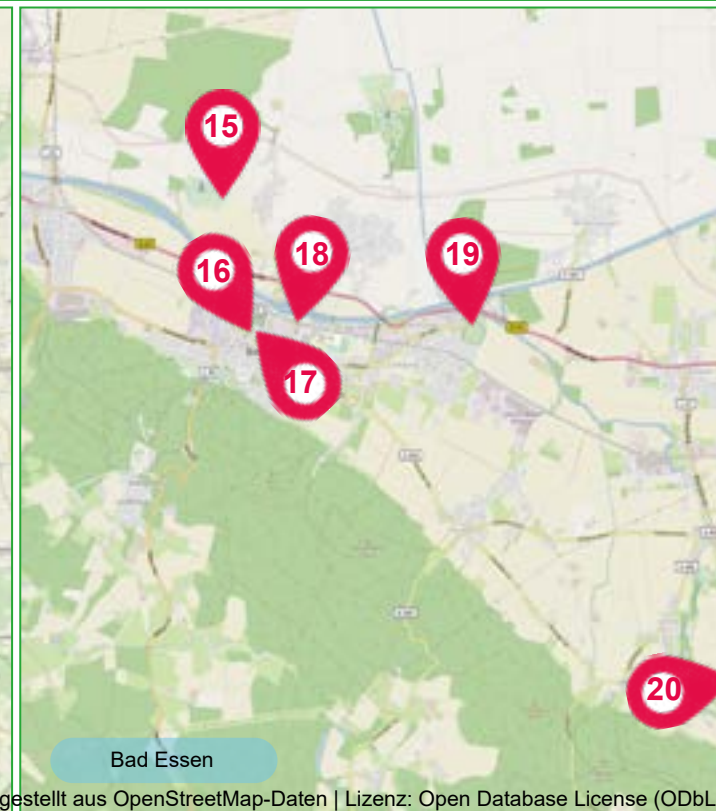

# 22. GASTRO-RAD-TOUR

Erradeln Sie das nördliche Osnabrücker Land und entdecken Sie abwechslungsreiche Gastronomie! Besuchen Sie an den beiden Sonntagen, dem 04. + 11. August, mindestens 5 teilnehmende Betriebe und holen Sie sich dort - neben einer kleinen kostenlosen Gaumenfreude - einen Stempel. Es winken Gutscheine von den teilnehmenden Gastronomen! Einsendeschluss in den Tourist-Infos der Gemeinden ist der 19.08.2024.

Wir freuen uns auf Ihre Teilnahme!

Weitere Infos: [www.varusregion.de](http://www.varusregion.de)

Die teilnehmenden gastronomischen Betriebe sowie  
Stadtmarketing Bramsche GmbH | Tourist-Info im  
Tuchmacher Museum | Gemeinde Ostercappeln |  
Gemeinde Bohmte | Tourist-Info Bad Essen |  
Samtgemeinde Neuenkirchen

## 22. GASTRO-RAD-TOUR im Osnabrücker Land

An den beiden Sonntagen:

04.08.2024 im nördl. Osnabrücker Land

11.08.2024 im Wittlager Land

je von 11 - 17 Uhr

Bitte achten Sie auf die farbigen Markierungen!

Klimaneutral  
Druckprodukt  
ClimatePartner.com/CO2B-1901-1003

Hotel - Landgasthaus  
**Gieseke-Asshorn**  
Bremer Str. 55  
49163 Bohmte  
www.gieseke-asshorn.de

Restaurant - Café - Bierhaus  
**Kaffeemühle**  
Kirchplatz 19  
49152 Bad Essen  
www.kaffeemuehle-badessen.de